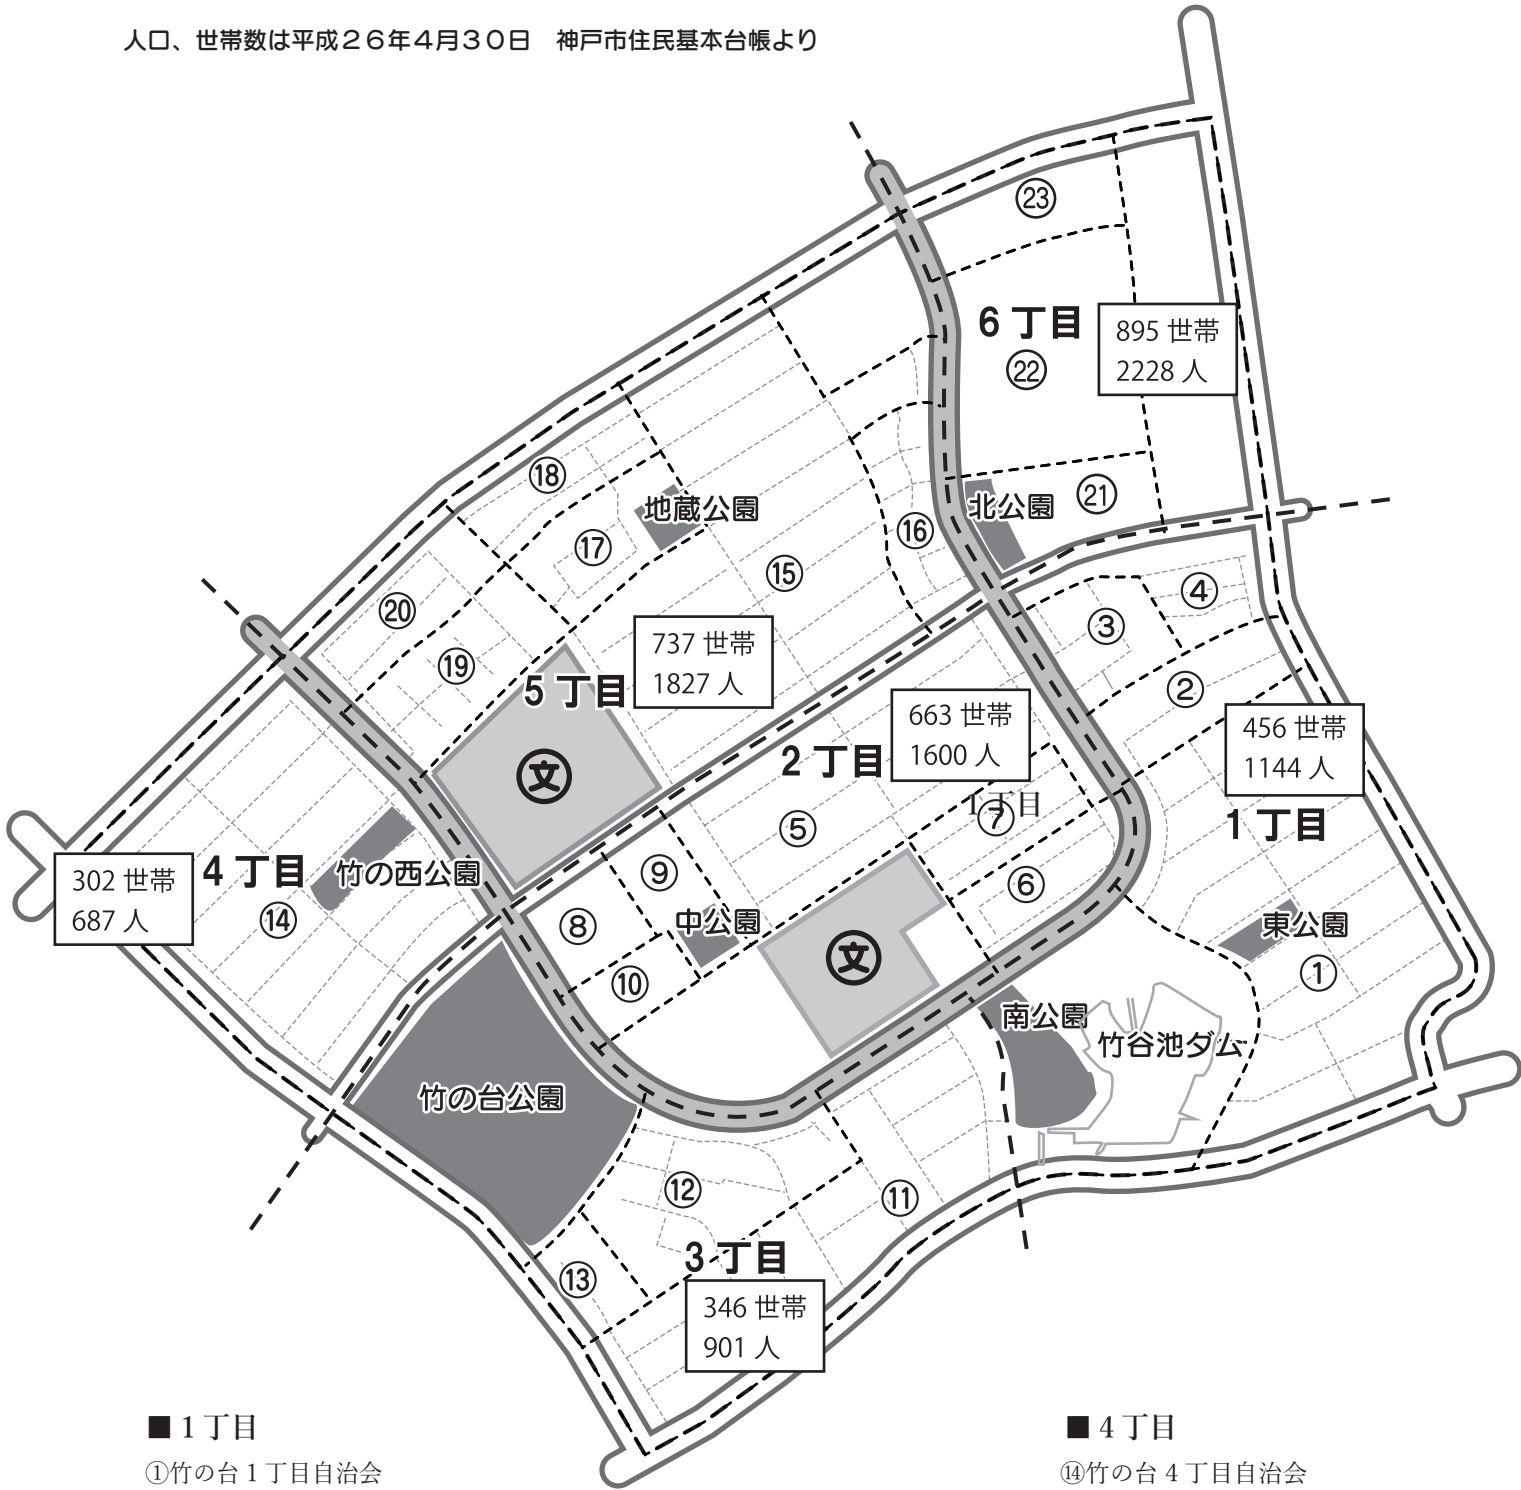

人口、世帯数は平成26年4月30日 神戸市住民基本台帳より

■ 1丁目

- ①竹の台1丁目自治会
- ②三井西神中央パークスクエア
- ③野村西神中央住宅管理組合
- ④西神中央パークテラス管理組合

■ 2丁目

- ⑤竹の台2丁目自治会
- ⑥マイコート竹の台管理会
- ⑦ハイライフ竹の台2管理会
- ⑧竹の台住宅自治会
- ⑨シティハイツ竹の台自治会
- ⑩アルファステイツ西神中央管理組合

■ 3丁目

- ⑪竹の台3丁目自治会
- ⑫ホープタウン竹の台V管理組合
- ⑬西神SVビレッジ管理組合

■ 4丁目

- ⑭竹の台4丁目自治会

■ 5丁目

- ⑮竹の台5丁目自治会
- ⑯ハイライフ竹の台管理会
- ⑰ホープタウン竹の台I管理組合
- ⑱ホープタウン竹の台II管理組合
- ⑲ホープタウン竹の台III管理組合
- ⑳ホープタウン竹の台IV管理組合

■ 6丁目

- ㉑エクセルシティ西神中央管理組合
- ㉒ラ・フォルテ西神中央管理組合
- ㉓アーブルヴェール西神中央団地管理組合